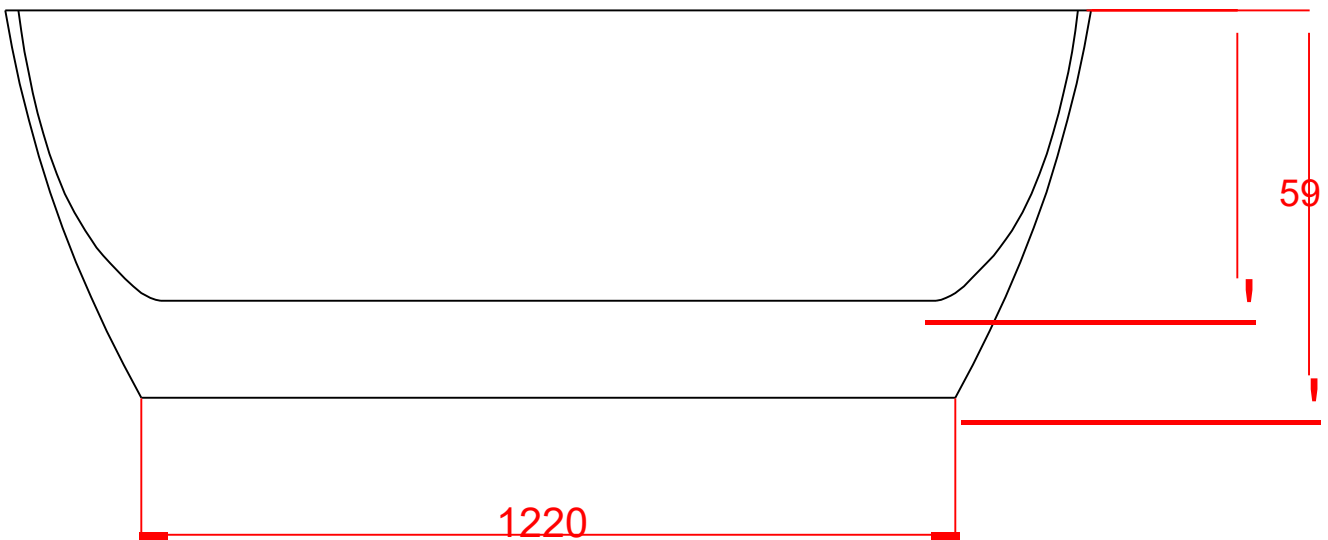

Neria 169 – Mat acryl

Bund dækker ca. 122 x 58 cm. mod gulv.