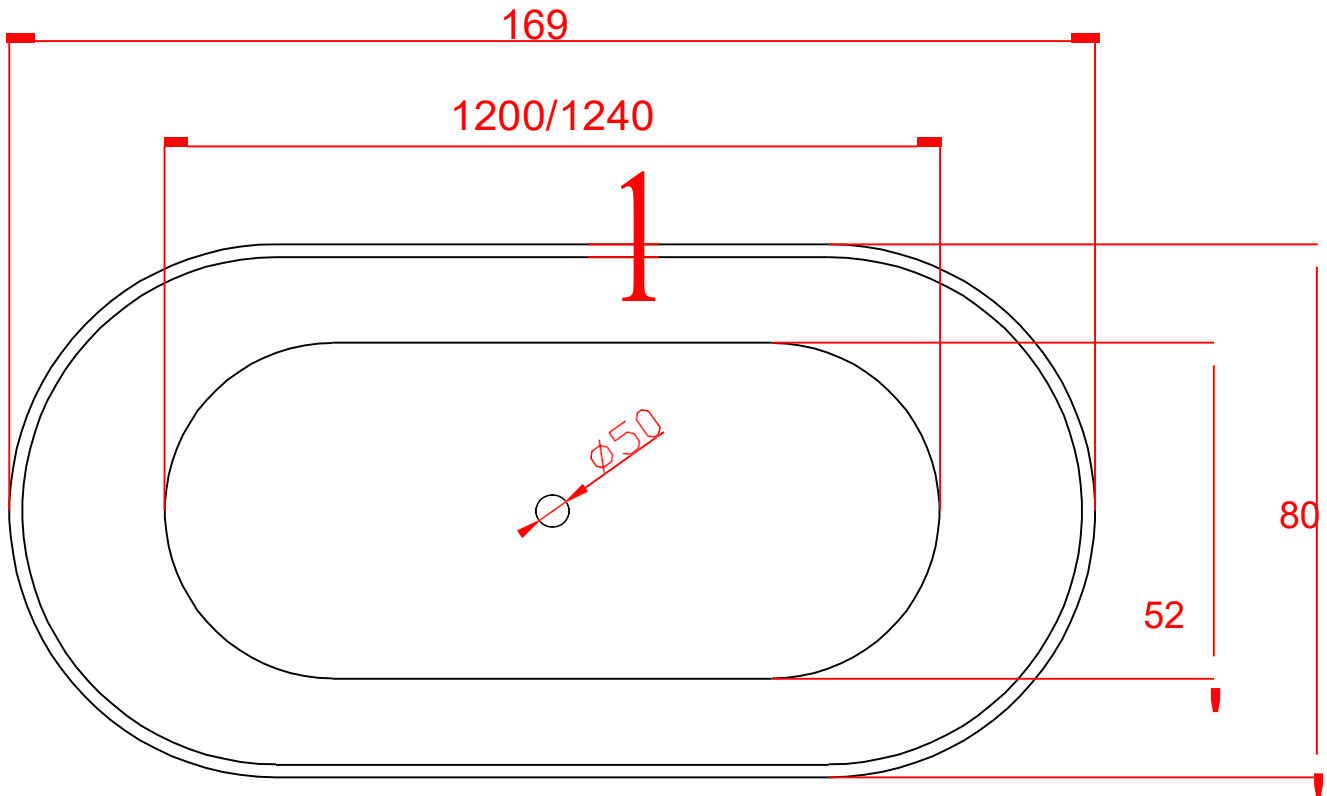

Neria 169 – Mat acryl

Bund dækker ca. 122 x 58 cm. mod gulv.